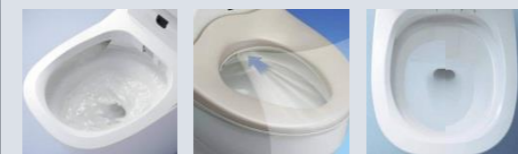

フチ裏がないから、サッとひとふきでキレイに。

ノズル周りに段差なし！ お掃除水位モード

段差や継ぎ目がほとんどなく、ふき取りやすい。

ボタンひとつで水位が下がり、輪じみのお掃除が簡単に。

新洗浄方式「激落ちバブル」

流すたびに「2種類の泡」と「パワフルな水流」でしっかりお掃除します。

2種類の泡洗浄で、小さな汚れまで除去。マイクロバブル(直径約60μm)で残った汚れもしっかり落とします。

うずまき状の水流により、少ない水量(5.7L/大洗浄時の場合)でパワフルに流します。

市販の台所用合成洗剤(中性)をご使用ください。
※トイレ用洗剤は入れないで下さい。

ラクに補充ができる洗剤ポケット。無理な姿勢をせずにラクに補充できます。

その他機能

オート洗浄
立ち上がり約10秒後に自動的に洗浄を行います。

オート脱臭
座ると同時に脱臭を開始。立った後も約1分間脱臭します。お掃除が簡単。

低水位モード
ボタンひとつで水位が下がり、立った後も約1分間脱臭します。お掃除が簡単。

おしり洗浄
気泡を含んだ温水が揺れながらしっかりと洗います。

ビデ洗浄
回転した水流が、心地よく洗います。

ダブルスイング リズム洗浄
2つの出口からお湯がスイング。適度に刺激を与えます。

ノズル滴洗浄
使用後、強力シャワーでおしり用・ビデ用ノズルを洗浄。

リモコン
大きくて見やすいシンプルなデザイン。

アラウーノ手洗い 据置きタイプ

据置きタイプ キャビネット

狭いトイレにも設置しやすいスリムな形状

〈XGHA7FS2S□□AK〉手洗い

水アカがつきにくい、有機ガラス系新素材手洗いボール。

汚れても、サッとひとふきで簡単に落とすことができます。

〈スポンジで10往復させた結果〉

〔ボール〕

〔365日のおそうじラクラク宣言〕

〔手動単水栓〕

〔スキマレス排水口〕
排水口まわりの出っ張りがなく、汚れがたまりにくい形状で、お掃除が簡単です。

トイレアクセサリ