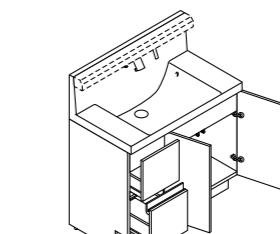

化粧台本体

引出タイプ VJHT-905SY