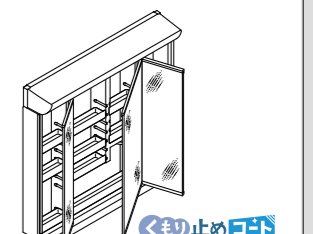

整流吐水

整流吐水

ホース収納式

ホースを引き出して、ボウル手前に水を流すこともできます。

エコハンドル

よく使う正面のハンドル位置で「水」を出す省エネ設計。

お湯が混合する位置はクリックでお知らせします。

新てまなし排水口

お手入れ簡単仕様でキレイをキープ! **新てまなし排水口**

ゴミをキャッチするななめ形状ヘアキャッチャー。通水部。

化粧台本体

引出タイプ VJHT-905SY

ミラーキャビネット

3面鏡(全収納・スタンダードLED) MVJ1-903TXSU

スタンダードLED

長寿命・省電力のスタンダードLED。従来の蛍光灯と比べて約59%の省エネです。

3面鏡トリアレンジ

5cm刻みで高さを自由にアレンジ。入れるものの高さにピッタリ合わせられます。

取っ手タイプ

取っ手レス仕様

低ホルムアルデヒド最高等級

F★★★★
下地材を含むすべての木質系材料
建築基準法(シックハウス対策)が定めたホルムアルデヒド放散速度に関する基準の最高等級区分を満たす商品です。

扉カラー ハイグレード

LD2 クリエターク