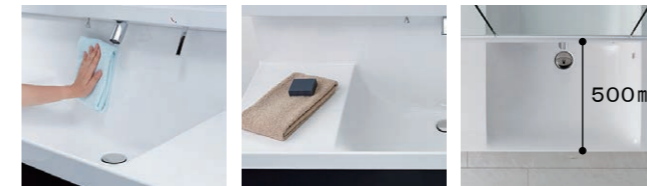

Mシリーズ 洗面化粧台 MV

間口 900mm VJHT-905SY/MVJ1-903TXSU

LIXIL

キレイの追求が、
美しい空間を生んだ洗面ドレッサー。

写真はイメージです。見積内容とは異なります。

キレイアップカウンター

バックガードがミラー下まであり洗面ボウルと一体成形になったキレイアップカウンター。つなぎ目などの凹凸がなく、飛び散った水滴をサッと拭き取れます。しかも洗面容量は16Lの大容量です。

キレイアップカウンター

※写真はイメージです。

バックガードまでの一体成形でお手入れ簡単。カウンターは仮置きスペースにピッタリ。奥行500mmとコンパクトなので動作スペースが広がりやすくなります。

キレイアップ水栓

上から水が出るキレイアップ水栓は、水栓まわりに水がたまらないのでお掃除簡単です。

キレイアップ水栓

吐水切替

シャワー吐水

整流吐水

整流吐水

ホース収納式

ホースを引き出して、ボウル手前に水を流すこともできます。

エコハンドル

よく使う正面のハンドル位置で「水」を出す省エネ設計。

お湯が混合する位置はクリックでお知らせします。

新てまなし排水口

お手入れ簡単仕様でキレイをキープ! **新てまなし排水口**

ゴミをキャッチするななめ形状ヘアキャッチャー。通水部。

化粧台本体

引出タイプ VJHT-905SY

ミラーキャビネット

3面鏡(全収納・スタンダードLED) MVJ1-903TXSU

スタンダードLED

長寿命・省電力のスタンダードLED。従来の蛍光灯と比べて約59%の省エネです。