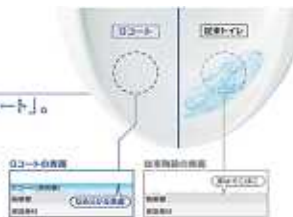

スクリー洗浄

すみずみまで洗い流す「スクリー洗浄」。

ダブル水流で「洗い」ながら「流す」。うず巻き状の洗浄水。

「流す」と「流す」の2つの水流で効果的に洗浄。こびりつきや洗い残しがほとんどなく、便器の汚れを清潔にします。

※お掃除の際は必ずお掃除剤を必ずお読みください。