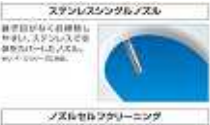

サイドのボタンを押しながらスライドすれば、普段見えない所のお掃除もラクラク。