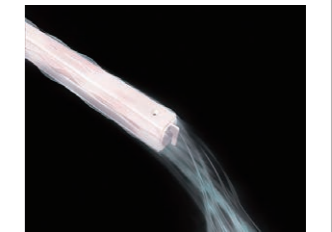

カラーバリエーション

ハイパーキラミック

キズ汚れに強く、銀イオンパワーの抗菌効果。HYPER KILAMIC
便器の表面にキズがつくとそこに汚れが溜まりやすくなります。ハイパーキラミックは高硬度のジルコンを釉薬の表面まで含んでいるので、キズが付きにくく、汚れの付着を軽減します。

汚物汚れに強い

しっかり洗浄

上から100%流して汚れを残さずしっかり洗浄。便器底のゼット口から出る洗浄水を無くし、上から100%ぐるりと流す強力な洗浄方式により、便器内の汚れをまるごと洗い流します。

従来型ゼット口付便器

Lセクション

シャワートイレ

快適機能がいっぱい。使いやすさにこだわったシャワートイレ。

Hシリーズ CW-H41

操作部

本体スライド着脱

両手で手前に引き出すように、本体を手元にスライド。タンクとのすき間が拭きやすくなります。

ノズルオートクリーニング

使用前後にノズルをたっぷりのお湯で洗います。

キレイ便座

つなぎ目をなくし、さらに便座裏の防汚処理で、お掃除ラクラク。

女性専用「レディスノズル」

女性にやさしいビデ専用ノズル。

※写真はイメージです。レディスノズル

紙巻器