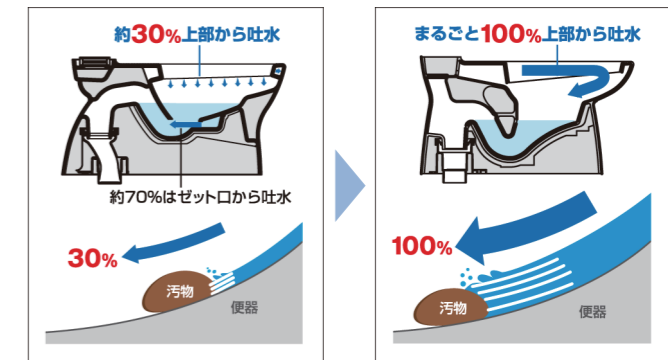

機能一覧

■ ■ ■ ■ キレイ機能 ■ ■ ■ ■	■ ■ ■ ■ エコ機能 ■ ■ ■ ■	■ ■ ■ ■ 洗浄機能 ■ ■ ■ ■	■ ■ ■ ■ 快適機能 ■ ■ ■ ■
ハイパーキラミック (ISO 抗菌準拠)	W 節水 (大 8L、小 6L)	おしり洗浄 (泡ジェット洗浄)	暖房便座
ノズルそうじ	ワンタッチ節電 (8h)	ビデ洗浄 (泡沫ソフト)	スローダウン便座
ノズルオートクリーニング	電源スイッチ	おしりマッサージ洗浄	便座ヒーターオート OFF
ノズル先端着脱			着座センサー
女性専用レディスノズル			点字対応
キレイ便座			
本体スライド着脱			
便フタワンタッチ着脱			
抗菌樹脂 (ISO 抗菌準拠)			

カラーバリエーション

ハイパーキラミック

キズ汚れに強く、銀イオンパワーの抗菌効果。HYPER KILAMIC
便器の表面にキズがつくとそこに汚れが溜まりやすくなります。ハイパーキラミックは高硬度のジルコンを釉薬の表面まで含んでいるので、キズが付きにくく、汚れの付着を軽減します。

汚物汚れに強い

しっかり洗浄

上から100%流して汚れを残さずしっかり洗浄。便器底のゼット口から出る洗浄水を無くし、上から100%ぐるりと流す強力な洗浄方式により、便器内の汚れをまるごと洗い流します。

従来型ゼット口付便器

Lセクション

シャワートイレ

快適機能がいっぱい。使いやすさにこだわったシャワートイレ。

Hシリーズ CW-H41

操作部

本体スライド着脱

両手で手前に引き出すように、本体を手元にスライド。タンクとのすき間が拭きやすくなります。