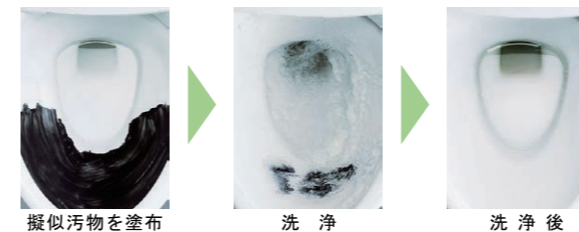

カラーバリエーション

ハイパーキラミック

キズ汚れに強く、銀イオンパワーの抗菌効果。HYPER KILAMIC
便器の表面にキズがつくとそこに汚れが溜まりやすくなります。ハイパーキラミックは高硬度のジルコンを釉薬の表面まで含んでいるので、キズが付きにくく、汚れの付着を軽減します。

汚物汚れに強い

しっかり洗浄

上から100%流して汚れを残さずしっかり洗浄。便器底のゼット口から出る洗浄水を無くし、上から100%ぐるりと流す強力な洗浄方式により、便器内の汚れをまるごと洗い流します。

従来型ゼット口付便器

Lセクション

シャワートイレ

快適機能がいっぱい。使いやすさにこだわったシャワートイレ。

Hシリーズ CW-H41

操作部

本体スライド着脱

両手で手前に引き出すように、本体を手元にスライド。タンクとのすき間が拭きやすくなります。

ノズルオートクリーニング

使用前後にノズルをたっぷりのお湯で洗います。

キレイ便座

つなぎ目をなくし、さらに便座裏の防汚処理で、お掃除ラクラク。

女性専用「レディスノズル」

女性にやさしいビデ専用ノズル。

※写真はイメージです。レディスノズル

紙巻器