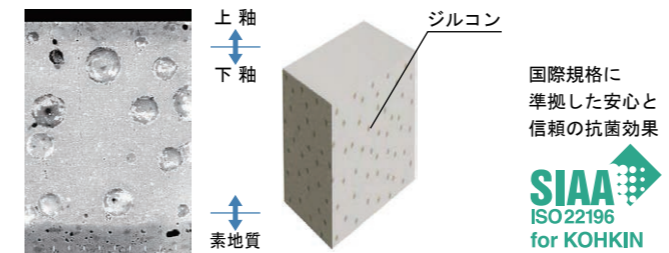

カラーバリエーション

ハイパーキラミック

キズ汚れに強く、銀イオンパワーの抗菌効果。HYPER KILAMIC
便器の表面にキズがつくとそこに汚れが溜まりやすくなります。ハイパーキラミックは高硬度のジルコンを釉薬の表面まで含んでいるので、キズが付きにくく、汚れの付着を軽減します。

汚物汚れに強い

しっかり洗浄

上から100%流して汚れを残さずしっかり洗浄。便器底のゼット口から出る洗浄水を無くし、上から100%ぐるりと流す強力な洗浄方式により、便器内の汚れをまるごと洗い流します。