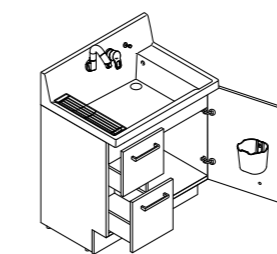

化粧台本体

引出タイプ AR3H-755SY