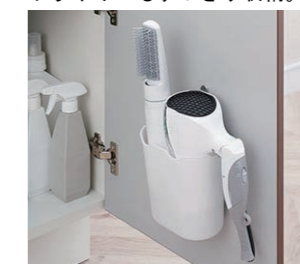

扉裏ポケット

ドライヤーもすっきり収納。