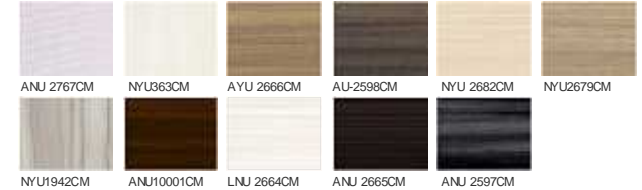

広々とした使いやすいカウンター。
お手入れしやすいボウル一体型。

水栓

シングルレバー式シャワー水栓
(クロムメッキタイプ)

KM8027TETTK

扉カラー・メタリゼン化粧板

単色

KU-6000CM KU-6522CM KU-6614CM QNU6000CM

抽象柄 (マット)

TJK10122C TJK10126C

木目 (マット)

TYU 2250C TYU 2261C TNU10043C TJK10006C TYU2603C TJK2680C TJK10051C
TJK10007C TYU 469C TNK10131C TYU10134C TJK2254C TYU2686C

木目 (鏡面)

ANU 2767CM NYU633CM AYU 2666CM AU-2598CM NYU 2682CM NYU2679CM
NYU1942CM ANU10001CM LNU 2664CM ANU 2665CM ANU 2597CM

オレフィンシート

●木目

TS-3087E TS-3034E TS-3091E TS-3094E

DAPコート

●単色

ホワイト イエロー ブルー ピンク オレンジ 緑 グリーン

●木目

MP1201E MP1202E MP1203E MP1204E