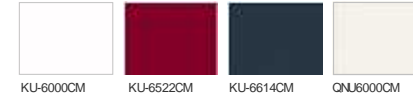

扉(引出し付)タイプ

W=750mm×ピネット構成

台輪のカラー

ダークブラウン

カラーバリエーション

Image photo 間口 90cm ・ 下台高さ 80cm

カウンター・ボウル

アクリル人造大理石製
フラットカウンター

広々とした使いやすいカウンター。
お手入れしやすいボウル一体型。

水栓

シングルレバー式シャワー水栓
(クロムメッキタイプ)

KM8027TETTK

扉カラー・メタリゼン化粧板

単色

KU-6000CM KU-6522CM KU-6614CM QNU6000CM

抽象柄 (マット)