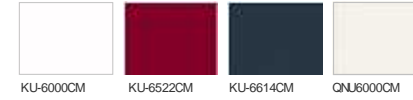

扉(引出し付)タイプ

W=750mmキビネット構成

台輪のカラー

ダークブラウン

カラーバリエーション

Image photo 間口 90cm ・ 下台高さ 80cm

カウンター・ボウル

アクリル人造大理石製
フラットカウンター

広々とした使いやすいカウンター。
お手入れしやすいボウル一体型。

水栓

シングルレバー式シャワー水栓
(クロムメッキタイプ)

KM8027TETTK

扉カラー・メタリゼ化仕様

単色

KU-6000CM KU-6522CM KU-6614CM QNU6000CM

抽象柄 (マット)