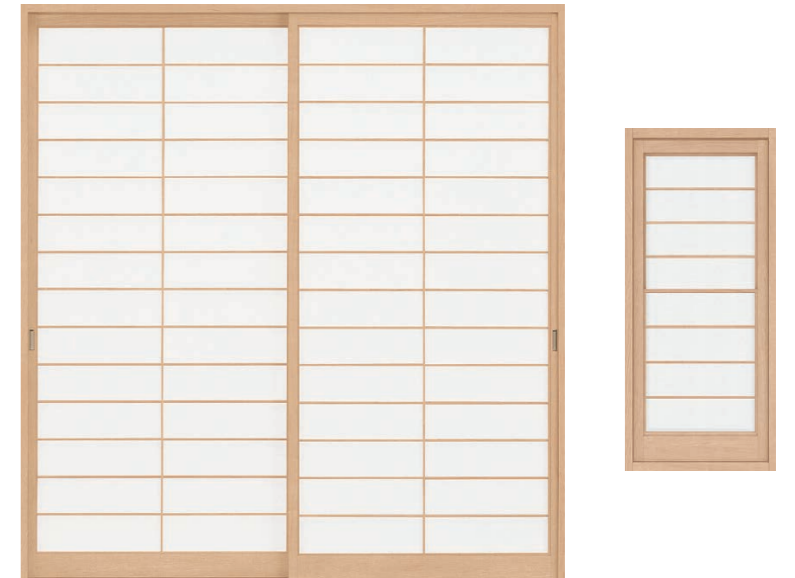

新和風 DESIGN

※開閉りに応じて必要な場合にのみ選択となります。

PARTS

金物仕様 (和室側)

戸襖ドア把手

戸襖引戸引手

和襖開き戸把手

和障子引手

COLOR VARIATION

■ 襖柄 (戸襖、和襖)

□ 若菜

□ 静波

■ 枠カラー (全品種)

□ クリエペール

■ 縁種 (戸襖、和襖)

□ 白木縁

■ 戸襖ドア

(和室側)

(洋室側)

LAB

■ 戸襖引戸

(和室側)

(洋室側)

LAB

■ 和襖

開き戸

引違い戸

■ 和障子

横繫

上げ下げ障子

※写真はイメージです。実際の仕様とは異なります。※半帖量は標準仕様ではございません。

上記仕様以外は全てオプションとなります