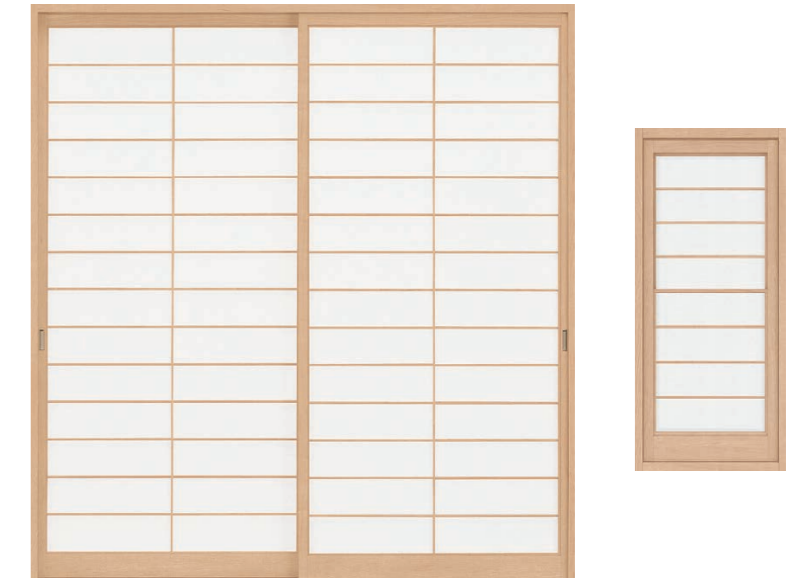

※カタログによるイメージです。実際の仕様とは異なります。

※イメージ画像

※イメージ画像

新和風 DESIGN

デザイン

※開閉りに応じて必要な場合にのみ選択となります。

PARTS

金物仕様（和室側）

戸襖ドア把手

戸襖引戸引手

和襖開き戸把手

和障子引手

COLOR VARIATION

■ 襖柄（戸襖、和襖）

□ 若菜

□ 静波

戸襖引戸

(和室側)

(洋室側)

LAB

和襖

開き戸

引違い戸

和障子

横繫

上げ下げ障子

※写真はイメージです。実際の仕様とは異なります。※半帖量は標準仕様ではございません。

上記仕様以外は全てオプションとなります

◆お願い
 ・商品によっては、改良などにより仕様、寸法、カラーなどに多少の変更が生じる場合がありますのでご了承ください。
 ・商品写真は印刷のため、現物と若干異なりますので、実際の商品見本でお確かめください。
 ・商品写真は参考例です。実際に花瓶や小物を置かれる場合は、落下等の事故がないように取り扱いにご注意ください。
 ・表示価格は、商品代のみメーカー希望小売価格で、取付費・工事費・消費税、セット写真の小物など別途ご負担をお願いいたします。
 ・掲載内容及び写真・図版の無断転載はかたくお断りします。（許可なく転載・流用した場合、損害賠償が発生します。）