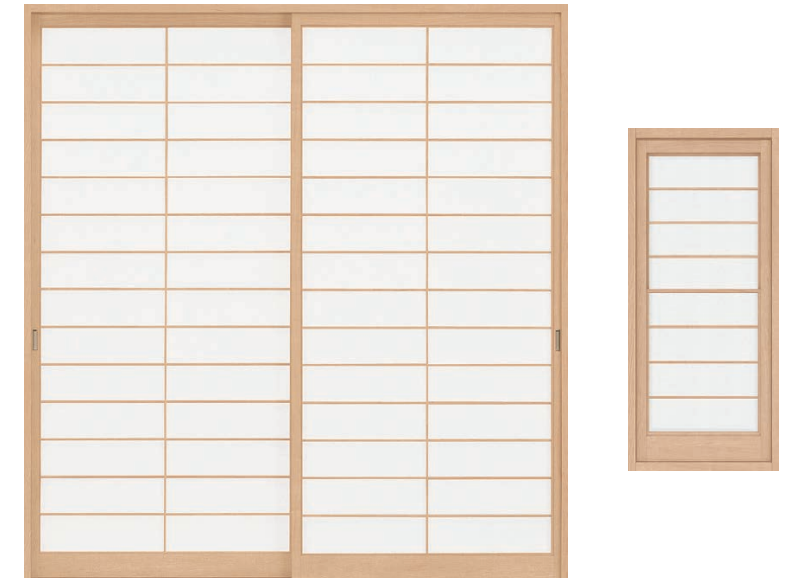

※カタログによるイメージです。実際の仕様とは異なります。

※イメージ画像

※イメージ画像

新和風 DESIGN

デザイン

※開閉りに応じて必要な場合にのみ選択となります。

PARTS

金物仕様 (和室側)

戸襖ドア把手

戸襖引戸引手

和襖開き戸把手

和障子引手

COLOR VARIATION

■ 襖柄 (戸襖、和襖)

若菜

静波

戸襖引戸

(和室側)

(洋室側)

LAB

和襖

開き戸

引違い戸

和障子

横繫

上げ下げ障子

※写真はイメージです。実際の仕様とは異なります。※半帖量は標準仕様ではございません。

上記仕様以外は全てオプションとなります

◆お願い
 ・商品によっては、改良などにより仕様、寸法、カラーなどに多少の変更が生じる場合がありますのでご了承ください。
 ・商品写真は印刷のため、現物と若干異なりますので、実際の商品見本でお確かめください。
 ・商品写真は参考例です。実際に花瓶や小物を置かれる場合は、落下等の事故がないように取り扱いにご注意ください。
 ・表示価格は、商品代のみメーカー希望小売価格で、取付費・工事費・消費税、セット写真の小物など別途ご負担をお願いいたします。
 ・掲載内容及び写真・図版の無断転載はかたくお断りします。(許可なく転載・流用した場合、損害賠償が発生します。)