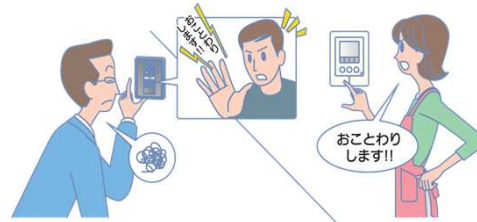

※モニター親機とカメラ玄関子機との間の配線工事は必要になります。

室内通話

親機、子機を音声で呼出す室内通話が可能です。

個別呼出 モニター子機を個別に呼び出せ、来客取り次ぎなどに便利。
一斉呼出 モニター子機を一斉に呼び出せ、連絡などが一度に可能。

夜でもカラーで来客確認

本体にLEDライト(照明用ランプ)搭載。夜間でもカラーで顔などを確認できます。

*LED点灯時でも、撮影範囲の両端付近(玄関子機の真横など)の人の顔は判別しにくくなります。

スリムデザイン(モニター親機)

奥行約23.5mmを実現し、壁からの出張り感もなく、お部屋に調和します。

ボイスチェンジ

女性の声を男性のような低い声に変えられるので、見知らぬ人の対応に便利です。

モニター機能

親機、モニター子機で、玄関先の映像と音をチェックできます。映像を録画することもできます。

●カメラ玄関子機、モニター親機の単品販売はございません。 ※1:モニター親機とワイヤレス子機との間に障害物がない場合、約100m以内の距離で使えますが、建物の構造や周囲環境によっては、電波の届く距離が短くなります。また、ノイズによる悪影響を予防するため、テレビ、ラジオ、パソコンなどのOA機器、エアコン、給湯機リモコン(インターホン機能付)、ホームセキュリティ関連装置の近くには設置しないで下さい。誤動作の原因になります。 ※2:DECT(Digital Enhanced Cordless Telecommunications)はETSI(欧州電気通信標準化機構)の商標で、世界で広く普及している無線通信方式のひとつです。当社の製品はARIB(一般社団法人電波産業会)の標準規格(FARIB STD T101)に準拠しています。 ※3:ドアホンアダプター(VE-DA10-H(VE-DA10))の接続はできません。 ●1.9GHz DECT準拠方式対応機器と、2.4GHzデジタルコードレス対応機器とは、無線方式の互換性はありません。 ●イラストはイメージです ●液晶画面はハモミ合成です ●画面サイズは、液晶パネルの大きさです。(実際に映像が表示される範囲とは異なります。)