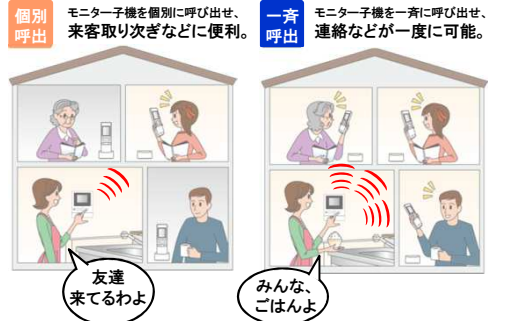

留守時も便利。来訪者をSDカード(別売)に自動で「動画」録画できる

SDカードで来訪者を自動「動画」録画

来訪者を動画でSDカード(別売)に保存できます。また、SDカードに録画した来客画像をパソコンで保存・再生可能です。

SDカードを使うと
1件約**30秒**の動画を
最大**3,000**件録画可能

SDカードがなくても...
静止画録画:
8枚連続:50件

SDカードの容量と動画録画件数(1件約30秒)の目安

容量	2GB	4GB	8GB	16GB	32GB	48GB	64GB
録画対象	約250	約500	約1,000	約2,000	約3,000	約3,000	約3,000
ドアホン	約250	約500	約1,000	約2,000	約3,000	約3,000	約3,000

※ワイヤレスカメラの録画は約1秒おきの連続画像(静止画)です。

持ち運び自由なワイヤレスモニター子機

配線不要で持ち運びができ、家じゅうどこでも映像と音声で来客対応が可能。

※モニター親機とカメラ玄関子機との間の配線工事は必要になります。

室内通話

親機、子機を音声で呼出す室内通話が可能です。

個別呼出 モニター子機を個別に呼び出せ、来客取り次ぎなどに便利。
一斉呼出 モニター子機を一斉に呼び出せ、連絡などが一度に可能。

夜でもカラーで来客確認

本体にLEDライト(照明用ランプ)搭載。夜間でもカラーで顔などを確認できます。

*LED点灯時でも、撮影範囲の両端付近(玄関子機の真横など)の人の顔は判別しにくくなります。

スリムデザイン(モニター親機)

奥行約23.5mmを実現し、壁からの出張り感もなく、お部屋に調和します。

ボイスチェンジ

女性の声を男性のような低い声に変えられるので、見知らぬ人の対応に便利です。

モニター機能

親機、モニター子機で、玄関先の映像と音をチェックできます。映像を録画することもできます。

●カメラ玄関子機、モニター親機の単品販売はございません。 ※1:モニター親機とワイヤレス子機との間に障害物がない場合、約100m以内の距離で使えますが、建物の構造や周囲環境によっては、電波の届く距離が短くなります。また、ノイズによる悪影響を予防するため、テレビ、ラジオ、パソコンなどのOA機器、エアコン、給湯機リモコン(インターホン機能付)、ホームセキュリティ関連装置の近くには設置しないで下さい。誤動作の原因になります。 ※2:DECT(Digital Enhanced Cordless Telecommunications)はETSI(欧州電気通信標準化機構)の商標で、世界で広く普及している無線通信方式のひとつです。当社の製品はARIB(一般社団法人電波産業会)の標準規格(FARIB STD T101)に準拠しています。 ※3:ドアホンアダプター(VE-DA10-H(VE-DA10))の接続はできません。 ●1.9GHz DECT準拠方式対応機器と、2.4GHzデジタルコードレス対応機器とは、無線方式の互換性はありません。 ●イラストはイメージです ●液晶画面はハモミ合成です ●画面サイズは、液晶パネルの大きさです。(実際に映像が表示される範囲とは異なります。)