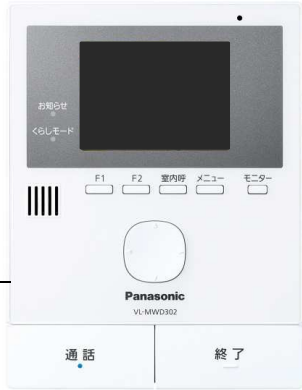

家じゅう「どこでもドアホン」

最大接続台数

玄関子機 **2**台
室内モニター **7**台 (親1台/子6台)

LEDライト搭載。来訪者をSDカードに「動画」録画できる

親機 約**3.5**型
カラー液晶画面
子機 約**2.2**型
カラー液晶画面

1.9GHz
(DECT※2準拠方式)

DECT準拠方式採用 ※2

ワイヤレスモニター付テレビドアホン2-7タイプ
VL-SWD302KL (電源コード式)

※オープン価格

基本システムセット(各1台)

- カメラ玄関子機
- モニター親機
- ワイヤレスモニター子機

※1 家じゅう「どこでもドアホン」

夜でもカラーLEDライト搭載※3

カメラ玄関子機 VL-V522L-WS

モニター親機

ワイヤレスモニター子機 VL-WD613 (ドアホン専用)

- どこでもドアホン ※1
- ハンズフリー
- 操作ガイド表示
- 室内通話
- 電話機ファクス接続 ※2
- 2世帯対応 ※
- モニター機能
- ボイスチェンジ
- SDカード録画(動画)
- 録画機能(静止画)
- 窓センサー接続
- ドアセンサー接続
- カメラ接続 ※
- 住宅用火災警報器連動
- 電気錠制御(外部機器制御)

★印はオプション機器が必要です。※3:ドアホンアダプター(VE-DA10-H)での接続はできません。