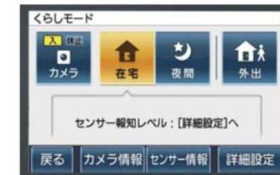

VL-SWD302KL システムアップ

～つながってあんしん「かんたんホームセーフティ～」

窓センサーやドアセンサー、住宅用火災警報器とつなげれば、ドアホンから窓、ドアが開いたことや火災が発生したことを音や表示でお知らせすることができます。

登録した窓(ドア)センサーが窓(ドア)の開放を検知すると、モニター親機やワイヤレスモニター子機が、通知音と画面表示でお知らせします。

●電池は1年で交換(窓の開閉:10回/1日、検知レベル「低い」)*交換用電池:リチウム電池(GR2、電圧:3.0V)*パナソニック製リチウム電池(CR2を使用した場合)●本製品は、侵入・東雨を確実に阻止するものではありません。●モニター親機、またはファクス電話機に登録しないと使えません。

モニター親機
1台につき
最大
20
台
まで

窓センサー
KX-HJS100W(1個入)
ECID20A
KX-HJS100W-W(2個入)

ドア・窓センサーとつながる

生活シーンに合わせて設定を切り替えできる「くらしモード」

新機能の「くらしモード」は、親機や子機はもちろん、窓(ドア)センサーなどの動作設定をシーンに合わせて「在宅」「夜間」「外出」の3モードから選べます。

ワイヤレスカメラとつながる

かんたんに設置でき、無線接続でドアホンも簡単設定できるワイヤレスカメラ。

離れた部屋から屋内外の様子を親機や子機で確認できます。「動作検知」「人感センサー」のWセンサー搭載で自動で録画も可能です。

●センサー付屋外ワイヤレスカメラの録画にはSDメモリーカードが必要です。●センサー反応後、録画が終了する5秒間は、玄関子機が押されても、呼び出し音が鳴りません。●センサーカメラは接続できません。

簡単設置のコンパクトモデル

夜でも安心のセンサーライト付モデル

合計
4
台
まで

検知時の様子を自動録画できる