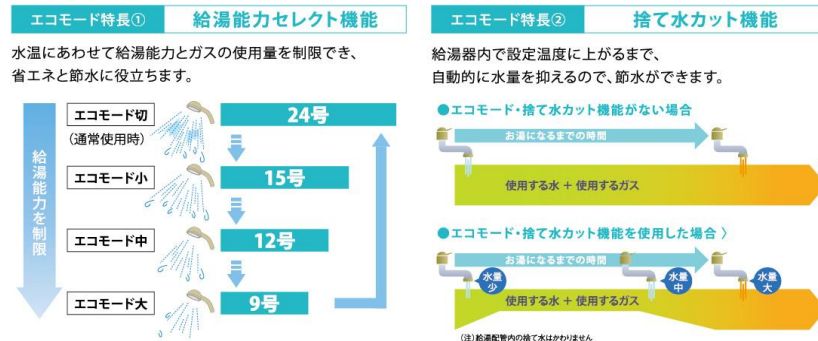

## ■ 配管洗浄機能

入浴後に自動でお湯を流して、追焚き配管内の残り湯を流し出す配管洗浄機能が設定できます。

## ■ リモコン(MFC-210V) 省エネと節水ができる「エコモード」

パロマだけ!

2つの特長で快適、お得なエコを実現します。

台所リモコン

浴室リモコン

- リモコンの操作内容を音声でお知らせするボイスリモコンタイプ。
- 操作しやすいボタン配置に加え、チャイルドロック機能も搭載。
- 台所リモコンからお風呂の湯はりや、おいだきが可能です。
- エコモードスイッチを台所リモコンに搭載。省エネ・節約が可能に。

## ■ 独自の火災防止装置

安全性だけでなく、設置性にも優れています。

パロマでは安全性を高めるために、独自に面で異常加熱を感知する壁面火災防止装置を搭載。後方・側方の可燃物からの離隔距離を1cmまで短縮しました。