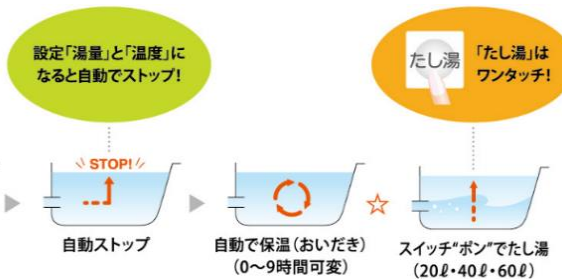

## ■ オートタイプ(給湯+追焚き)

20号

FH-2020AW

- |            |          |
|------------|----------|
| 屋外壁掛型      | 配管洗浄機能   |
| オートタイプ     | 低温度出湯32℃ |
| メタリックページュ色 | 塩害対応     |
| 側方近接設置対応   | 壁面火災防止装置 |
| 1年保証 ※1    | 水量サーボ    |

※1) 所有者登録をして頂くとさらに2年、保証が延長されます。

スイッチ“ボン”で設定湯量と温度の湯はりから保温まで自動で行ないます。

☆自動運転終了時にはおいだき配管内に自動で水やお湯を流します。(配管洗浄ON中)

## ■ 配管洗浄機能

入浴後に自動でお湯を流して、追焚き配管内の残り湯を流し出す配管洗浄機能が設定できます。