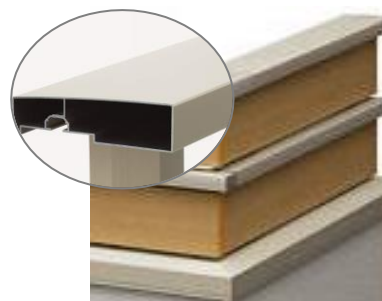

シャープな印象を与える細身の格子。横格子なので下からの視線はしっかり遮ります。

組合せ格子

ツートンカラーで住宅を个性的に

C

木彫の幅広格子にアルミ色の細い格子を組み合わせたデザインです。

推奨H寸法 H=353mm

標準仕様内容

- 長さは L=5400mm までとします。
- 高さは H= 450mm までとします。
- 支柱、下笠木は、サッシと同色となります。
- 格子がアルミ色の場合は、手すり・支柱・格子・下笠木は同色の組合せとなります。
- 横格子、横ストライプの手すりと格子は同色となります。
- 組合せ格子は、手すり・支柱・下笠木・中間細格子はサッシと同色となります。格子色は木目色からお選びください。

COLOR VARIATION >>

●ラミネート材(木目色)

明るい色合いのブラックチェリー材をモチーフにした上質でさわやかな木目柄です。

時間を経て生み出される深い味わいのチーク柄です。

深みのある色合いと、なめらかで美しいウォールナット柄が、上質で重厚感漂う空間を演出します。

桑から生まれる独特の炭色を再現したシックで落ち着いた色調です。

●アルミ材(アルミ色)

深みのある穏やかなブラウン色。ソフトな印象の外壁と調和し、ナチュラルな雰囲気を出します。

COMBINATION >>

※格子がアルミ色の場合は、手すり・支柱・格子・下笠木は同色の組合せとなります。
※組合せ格子の場合、格子色は木目色からお選びください。

DETAILS >>

●ワイド手すり

ボリュームのある手すりは高級感を演出するデザインです。格子よりも手すりの出幅を大きくし、見た目を整えています。

●外付納まり

支柱の外側に格子が取付く納まりで、面の一体感を出すことができます。横の格子は水平ラインが強調される伸びやかなデザインです。