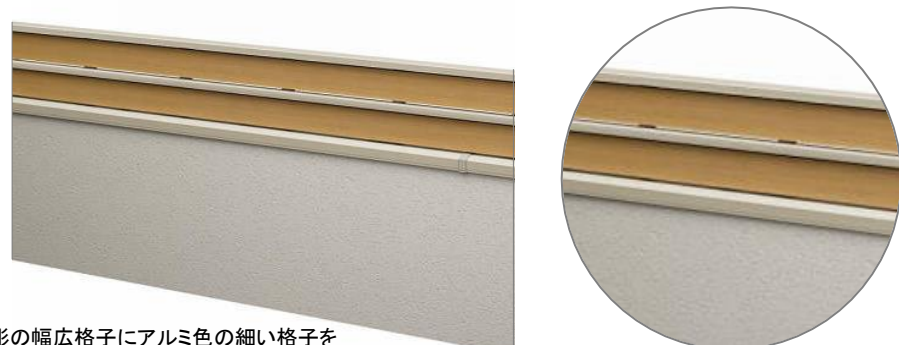

モダンからシックな外観まで幅広いデザインとマッチする「ルシラス ハンドレール」。「スマートドア ヴェナート」とのコーディネートは『エクステリアと建物の美しい調和』を醸成します。

横格子

横格子でカジュアルな印象に

A

幅広格子を横に配置。木彫色が高級感と自然な格調を感じさせ、スタイリッシュな外観を醸し出します。

横ストライプ

水平ラインで住宅に落ち着きを

B

シャープな印象を与える細身の格子。横格子なので下からの視線はしっかり遮ります。

組合せ格子

ツートンカラーで住宅を个性的に

C

木彫の幅広格子にアルミ色の細い格子を組み合わせたデザインです。

推奨H寸法 H=353mm

標準仕様内容

- 長さは L=5400mm までとします。
- 高さは H= 450mm までとします。
- 支柱、下笠木は、サッシと同色となります。
- 格子がアルミ色の場合は、手すり・支柱・格子・下笠木は同色の組合せとなります。
- 横格子、横ストライプの手すりと格子は同色となります。
- 組合せ格子は、手すり・支柱・下笠木・中間細格子はサッシと同色となります。格子色は木目色からお選びください。

COLOR VARIATION >>

●ラミネート材(木目色)

明るい色合いのブラックチェリー材をモチーフにした上質でさわやかな木目柄です。

時間を経て生み出される深い味わいのチーク柄です。

深みのある色合いと、なめらかで美しいウォールナット柄が、上質で重厚感漂う空間を演出します。

桑から生まれる独特の炭色を再現したシックで落ち着いた色調です。

●アルミ材(アルミ色)

深みのある穏やかなブラウン色。ソフトな印象の外壁と調和し、ナチュラルな雰囲気を出します。

COMBINATION >>

※格子がアルミ色の場合は、手すり・支柱・格子・下笠木は同色の組合せとなります。
※組合せ格子の場合、格子色は木目色からお選びください。

DETAILS >>

●ワイド手すり

ボリュームのある手すりは高級感を演出するデザインです。格子よりも手すりの出幅を大きくし、見た目を整えています。

●外付納まり

支柱の外側に格子が取付く納まりで、面の一体感を出すことができます。横の格子は水平ラインが強調される伸びやかなデザインです。