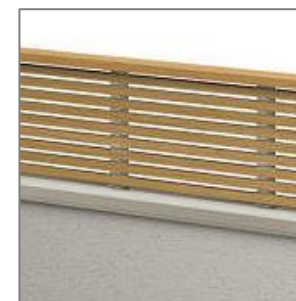

モダンからシックな外観まで幅広いデザインとマッチする「ルシラス ハンドレール」。「スマートドア ヴェナート」とのコーディネートは『エクステリアと建物の美しい調和』を醸成します。

横格子

横格子でカジュアルな印象に

A

幅広格子を横に配置。木彫色が高級感と自然な格調を感じさせ、スタイリッシュな外観を醸し出します。

横ストライプ

水平ラインで住宅に落ち着きを

B

シャープな印象を与える細身の格子。横格子なので下からの視線はしっかり遮ります。

組合せ格子

ツートンカラーで住宅を个性的に

C

木彫の幅広格子にアルミ色の細い格子を組み合わせたデザインです。

推奨H寸法 H=353mm

標準仕様内容

- 長さは L=5400mm までとします。
- 高さは H= 450mm までとします。
- 支柱、下笠木は、サッシと同色となります。
- 格子がアルミ色の場合は、手すり・支柱・格子・下笠木は同色の組合せとなります。
- 横格子、横ストライプの手すりと格子は同色となります。
- 組合せ格子は、手すり・支柱・下笠木・中間細格子はサッシと同色となります。格子色は木目色からお選びください。

COLOR VARIATION >>

●ラミネート材(木目色)

明るい色合いのブラックチェリー材をモチーフにした上質でさわやかな木目柄です。

時間を経て生み出される深い味わいのチーク柄です。

深みのある色合いと、なめらかで美しいウォールナット柄が、上質で重厚感漂う空間を演出します。

桑から生まれる独特の炭色を再現したシックで落ち着いた色調です。

●アルミ材(アルミ色)

深みのある穏やかなブラウン色。ソフトな印象の外壁と調和し、ナチュラルな雰囲気を出します。

COMBINATION >>

※格子がアルミ色の場合は、手すり・支柱・格子・下笠木は同色の組合せとなります。
※組合せ格子の場合、格子色は木目色からお選びください。

DETAILS >>

●ワイド手すり

ボリュームのある手すりは高級感を演出するデザインです。格子よりも手すりの出幅を大きくし、見た目を整えています。

●外付納まり

支柱の外側に格子が取付く納まりで、面の一体感を出すことができます。横の格子は水平ラインが強調される伸びやかなデザインです。